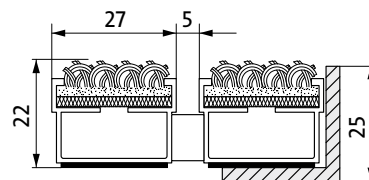

emco diplomaat met tapijstroominlage

type 522 R

De meest succesvolle entreemat met vervangbare inlage. Voor woon- en bedrijfsgebouwen met gemiddelde frequentie.

1 **2** **3** inpandige en overdekte entree (zone 2)

normaal tot sterk

Lid van de Duitse vereniging voor duurzaam bouwen

slipvaste eigenschap R11 conform DIN 51130

Brandbestendig volgens Euronorm Cfl-s1. (Gekeurd door Textiles & Flooring Institute GmbH.)

kwaliteitsborging van de FH Bielefeld

inpandige en overdekte entree (zone 2)

straatvuil, haren, zand, as, textielvezels, kleine bladeren en takjes enz.

beschrijving

Oprolbare en robuuste entreemat voor oploppende toepassing. Pasnauwkeurige vervaardiging in breedte en looplengte zonder vulprofiel. Alle geometrische vormen leverbaar.